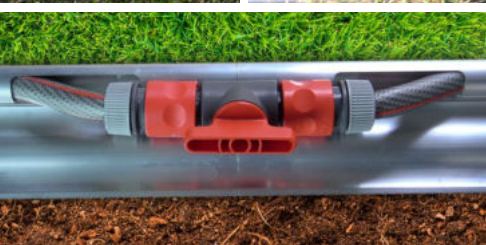

Yderligere information www.haveshop.nu og www.sachsenband.de