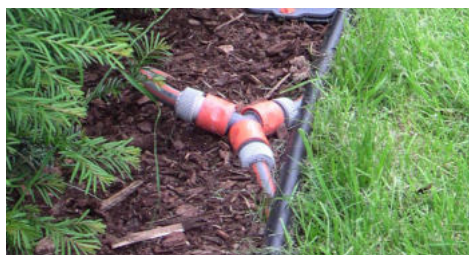

# Gramiflex®

aluminiumsplænekant med integreret rørføring

### Anvendelse

- Afgrensning af legepladser
- bede
- græsplæner og veje

Gramiflex® plænekant forener adskillelse og fremføring på en gang. Græsplæne, bed og vej adskilles samtidig med at vand og strøm fremføres.

Profilen har på oversiden et rør hvor der nemt kan trækkes en 1/2" vandslange eller et elkabel. Så uanset om det er et elkabel til havebelysning eller en vandslange til havevanding, vil den altid være usynlig. Den runde form, som Gramiflex® har foroven gør at der er ingen skarpe kanter. Aluminiumsprofilen gør at en vandslange eller et elkabel er beskyttet på den bedst mulige måde.

Profilens S-form gør at den altid har et fast greb i jorden. Så når den først er monteret, flytter den sig ikke ud af stedet. Montering sker uden brug af specialværktøj. Komplet udvalg af tilbehør.